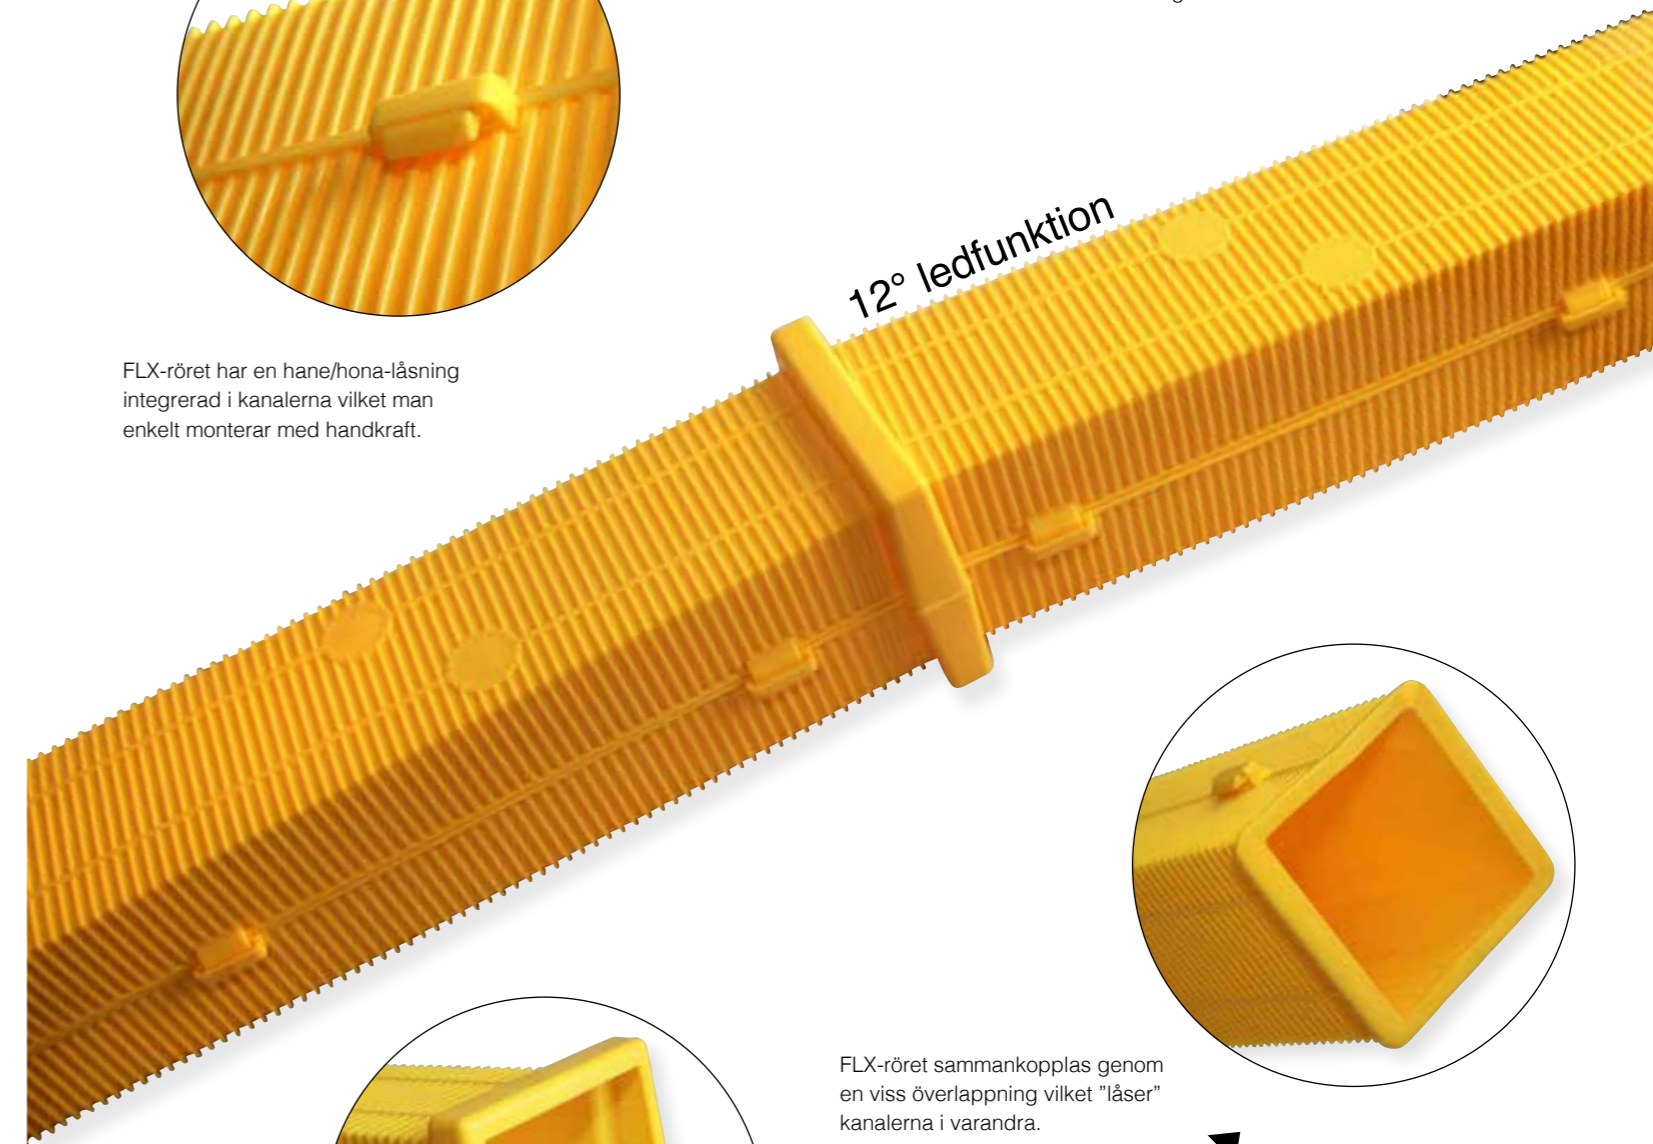

Som tillfälligt kabelskydd fungerar FLX-kanalerna utmärkt, då de med sin höga hållfasthet och kvalitet går att återanvända många gånger.

Montering

Vid montering förläggs varje kanal med viss överlappning, vilket låser kanalerna i varandra och förhindrar att de glider isär.

Dimension

FLX är 1 meter lång- den som installerar bestämmer hur långt de skall kopplas samman. FLX 125 har ett invändigt mått om 98 x 98 mm vilket möjliggör förläggning av exempelvis 1 st tredarkabel med en ytterdiameter om 89 mm.

FLX 125 och Vezzel AB

FLX 125 är en patenterad produkt som är framtagen tillsammans med entreprenörer för att möta behovet som finns på marknaden.

FLX-röret har en hane/hona-låsning integrerad i kanalerna vilket man enkelt monterar med handkraft.

12° ledfunktion

FLX-röret har en 12-gradig ledfunktion åt samtliga håll.

FLX-röret sammankopplas genom en viss överlappning vilket "låser" kanalerna i varandra.